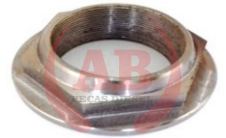

**AB-B 501** PORCA DA CARÇAÇA

KIT VOLKSWAGEM

**Nº ORIG. 02989067**  
2" X 16 FPP  
VOLKSWAGEM  
8.150 - 8.160 - 8.180

**AB-B 502** PORCA DA CARÇAÇA

**Nº ORIG. BF8T4A063 B**  
2 1/8" 16 FIOS MODIFICADA AÇO  
VOLKSWAGEM  
F4000 - 99 - VW - 8.150E - 9.150E

**AB-B 503** PORCA DA CARÇAÇA

**Nº ORIG. 718.0039**  
M52 X 1,50 MM  
IVECO  
DAILY TODOS

**AB-B 504** PORCA DO PINHÃO

**Nº ORIG. T12.525.293**  
M32 X 1,50  
VOLKSWAGEM - FORD  
11.130 - 140 - 12.180 - 14.150  
14.200

**AB-B 505** PORCA DO PINHÃO

**Nº ORIG. 2T0.525.215**  
M45 X 1,50 MM  
VOLKSWAGEM  
35310

**AB-B 506** PORCA INTERNA CUBO TRASEIRO

**Nº ORIG. 019.258.24**  
2" 5/8 12FPP  
VOLKSWAGEM  
11130 - 13130 - 14140 - 22140